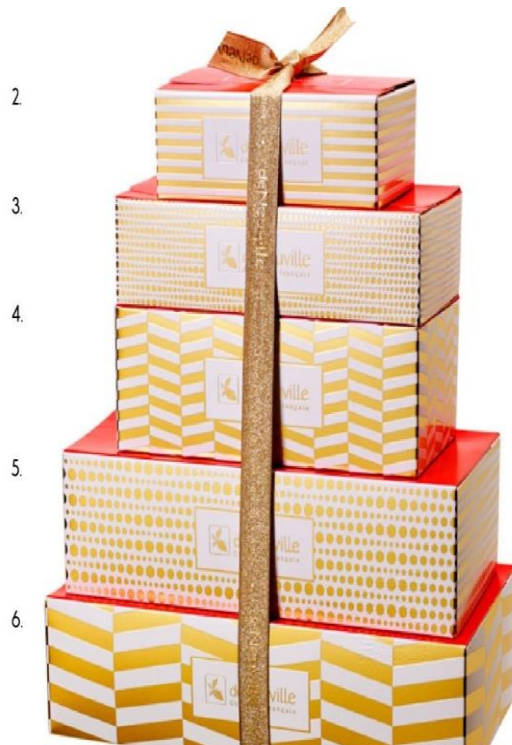

deNeuville  
Chocolat français

VERN TIERS MONDE

## OPERATION CHOCOLAT DE LA SOLIDARITE

Des affaires à ne pas rater ! Pour NOËL

2.

1. BALLOTIN 40G (X10 BALLOTINS)  
4 bonbons

2/  
Ballotin 230grs 9.00 €

3.

2. BALLOTIN 230G  
23 bonbons

3/  
Ballotin 350grs 14.00 €